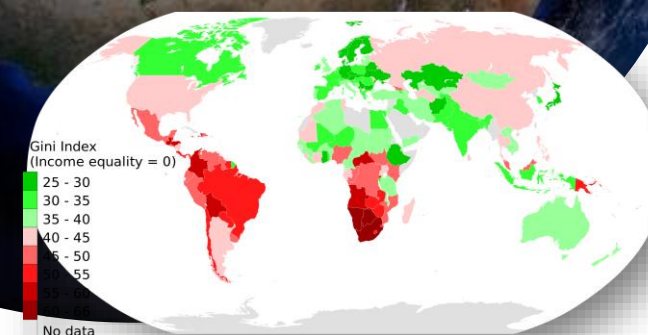

SDG's gaan onder andere over.....

- Klimaat
- Economische groei
- Veiligheid
- Samenwerking
- Armoede
- Participatie
- Etc.